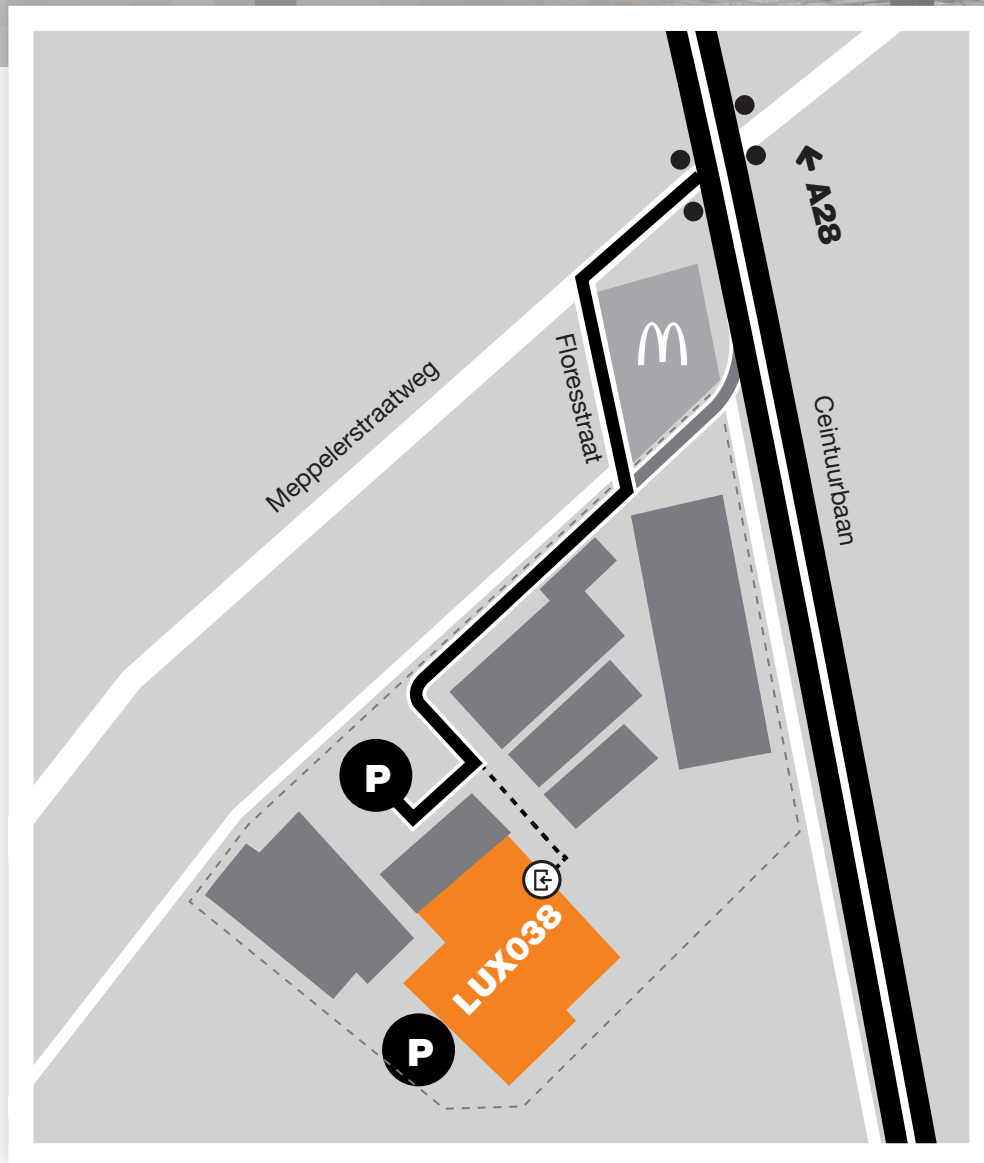

Routebeschrijving LUX038

LUX038 Ceintuurbaan 15 8022 AW Zwolle

(Het is het oude terrein van Philips)

Met de auto:

(vanaf de snelweg afslag Zwolle Noord of Zwartewaterallee)

1. Rijd de Ceintuurbaan op richting Almelo (N35).
2. Sla rechtsaf bij het kruispunt de Meppelerstraatweg in.
3. Sla gelijk linksaf de Floresstraat in (McDonalds aan de linkerkant).
4. Rijd rechtdoor (door het hek) en sla rechtsaf.
5. Weg volgen en links de bocht om.
6. Parkeren kan op de parkeerplaats aan de rechterkant.
7. De hal heeft graffiti aan de buitenkant.
8. Links om de hoek is de ingang van Hal ZM1.

Vanuit de richting Meppelerstraatweg: sla rechtsaf de Floresstraat in.
Ga verder bij punt 4.

Vanaf de Ceintuurbaan vanuit de richting van het PEC stadion of Isala: sla linksaf bij het kruispunt de Meppelerstraatweg in.
Ga verder bij punt 3.

Ook een mogelijkheid vanaf de snelweg of Zwartewaterallee: houd richting Ceintuurbaan aan, geheel rechter rijbaan. Rijd na de McDonalds gelijk(!) rechtsaf op de ventweg het terrein op.

Met de **stadsbus**? Kijk op 9292.nl voor de actuele reisinformatie.